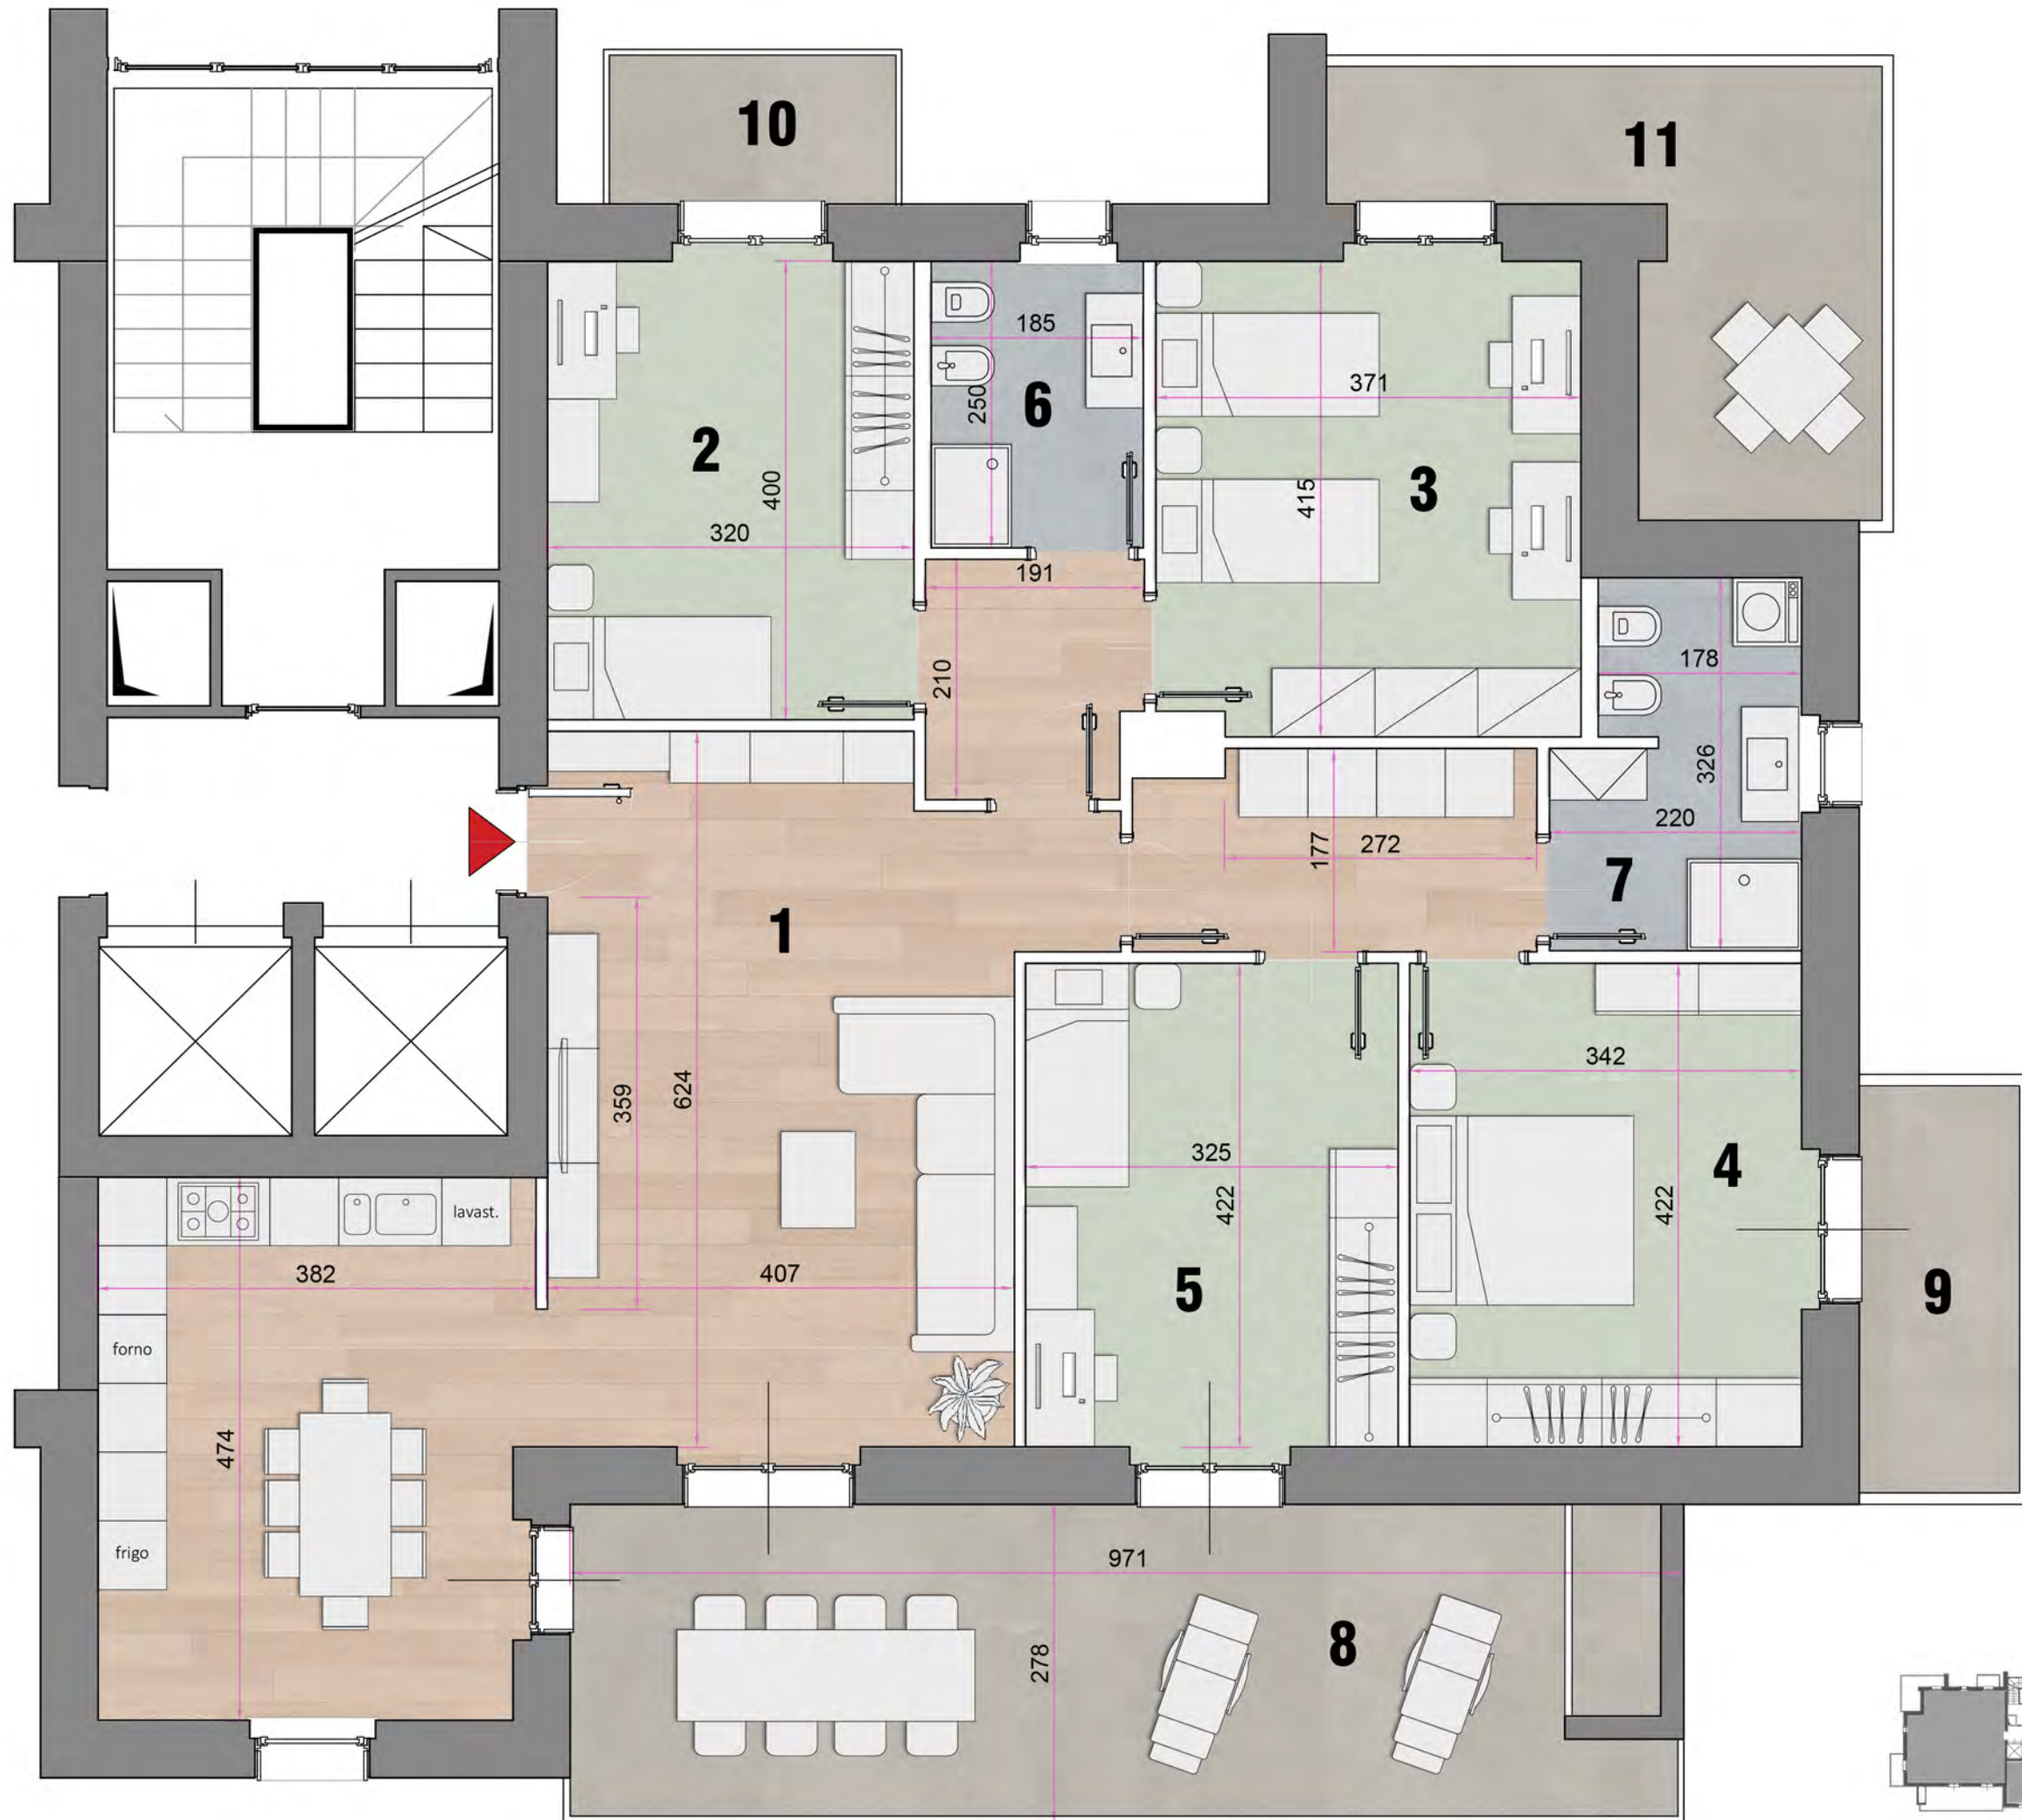

LL

Classe Energetica NZEB
6 locali
(sup. commerciale ___ mq)
Soluzione A

- AMBIENTI**
- 1 Soggiorno/Cucina
 - 2 Camera Singola
 - 3 Camera Doppia
 - 4 Camera Matrimoniale
 - 5 Camera Singola
 - 6 Bagno
 - 7 Bagno
 - 8 Terrazzo
 - 9 Balcone
 - 10 Balcone
 - 11 Balcone

LL ITALIA
Corso Monte Cucco, 131
10141 TORINO
011 385.35.16 |
348 725 53 79
Info@llitalia.com
llitalia.com

LL

Classe Energetica NZEB
6 locali
(sup. commerciale ___ mq)
Soluzione B

- AMBIENTI**
- 1 Soggiorno
 - 2 Cucina Pranzo
 - 3 Camera Doppia
 - 4 Camera Singola
 - 5 Camera Matrimoniale
 - 6 Bagno
 - 7 Bagno
 - 8 Terrazzo
 - 9 Balcone
 - 10 Balcone
 - 11 Balcone